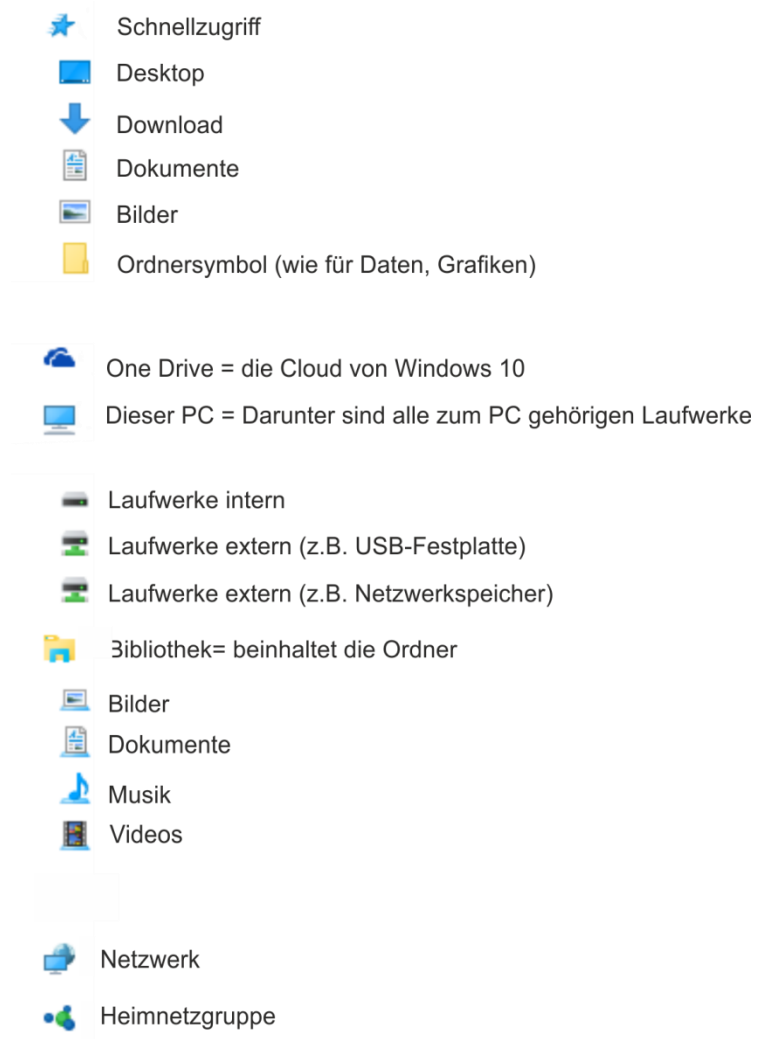

Windows 10 – Symbole / Icons

Wie auch in allen vorherigen Windowsversionen gibt es unter Windows 10 Symbole (genannt Icons) für z. B. Laufwerke oder Ordner etc..!

Die meisten Icons werden von dem jeweiligen Programm mit zur Verfügung gestellt. Bei Windows sind nachfolgende Icons meistens Standard:

und hier die
weiteren
Symbole:

!!! Wie man sieht, gibt es eben zu jedem Objekt (egal ob Ordner, Bild, Video oder auch Dokument) ein vorgeschlagenes Icon !!! ...einfach mal den Windows Explorer öffnen und dann sieht man es.