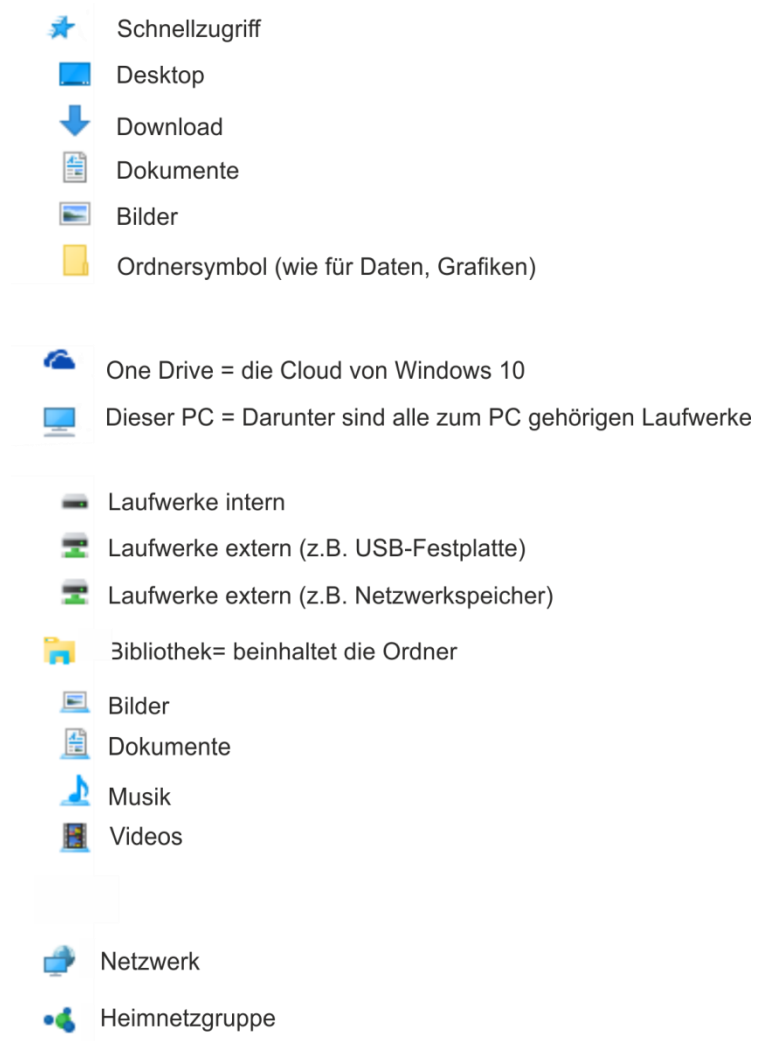

Windows 10 – Symbole / Icons

Wie auch in allen vorherigen Windowsversionen gibt es unter Windows 10 Symbole (genannt Icons) für z. B. Laufwerke oder Ordner etc..!

Die meisten Icons werden von dem jeweiligen Programm mit zur Verfügung gestellt. Bei Windows sind nachfolgende Icons meistens Standard:

und hier die
weiteren
Symbole:

!!! Wie man sieht, gibt es eben zu jedem Objekt (egal ob Ordner, Bild, Video oder auch Dokument) ein vorgeschlagenes Icon !!! ...einfach mal den Windows Explorer öffnen und dann sieht man es.